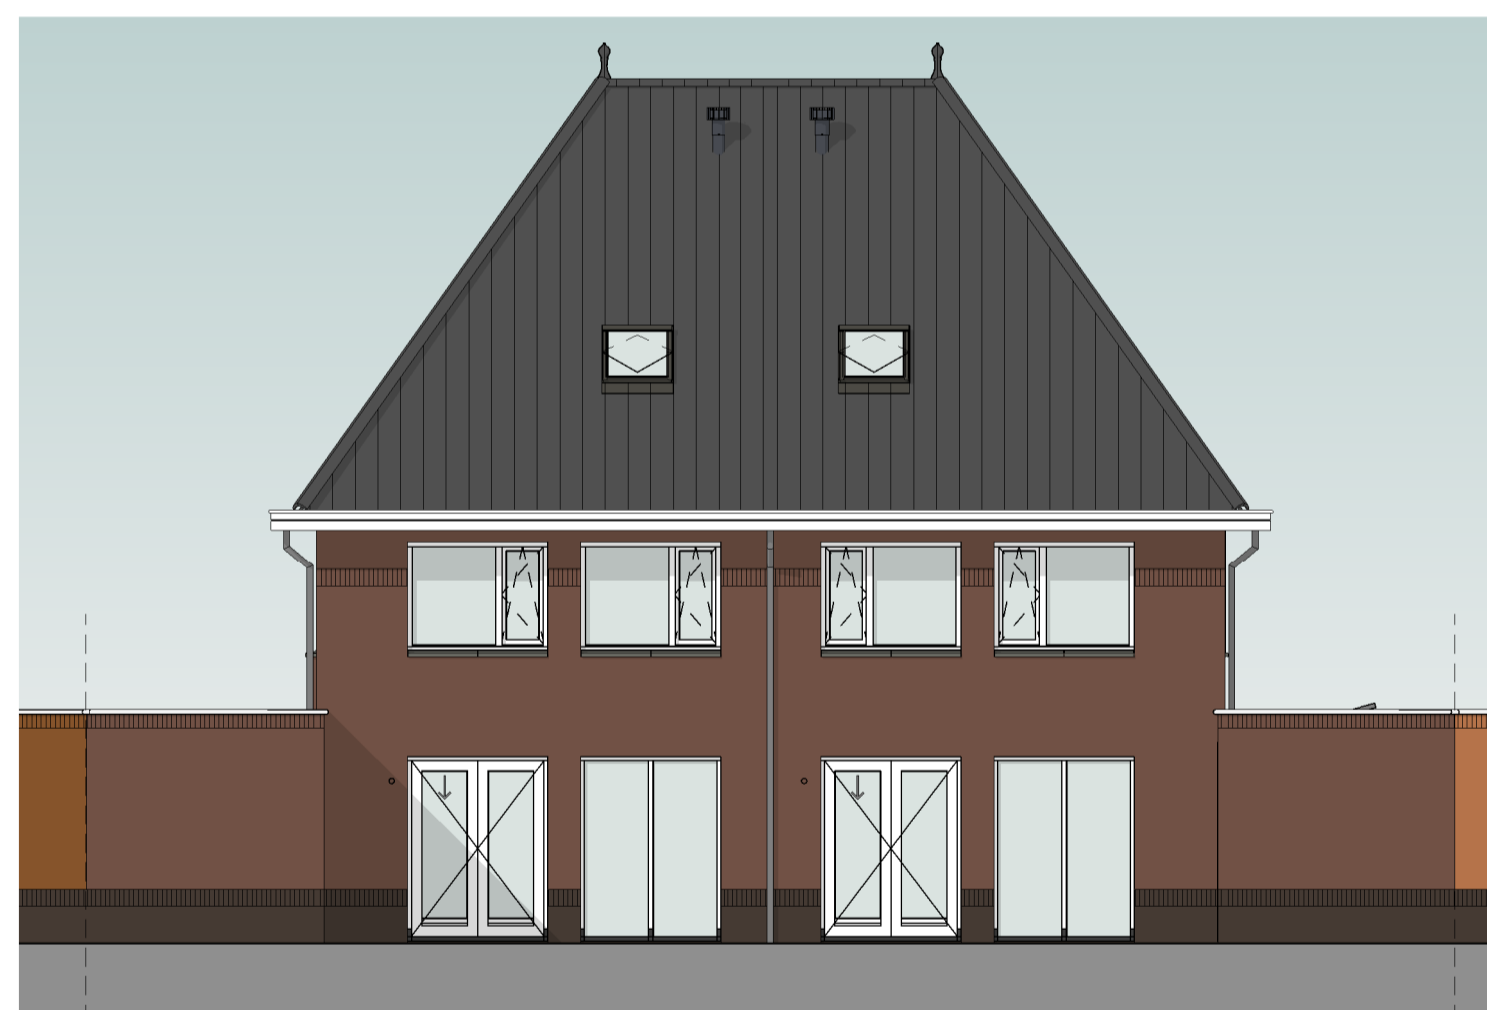

bouwnummer 142 bouwnummer 141

voorgevel
schaal 1:100

bouwnummer 141

rechtergevel
schaal 1:100

Kleur & materiaalstaat

- Hellend dak**
- Orangerood 1B
 - Graniet 2B
 - Zwart 3B
- Gevels**
- Plint**
- Zwart-mangaan H
- Opgaand werk**
- Rood-paars genuanceerd A
 - Rood-blauw genuanceerd B
 - Rood gesinterd C
 - Oranje-blauw D
 - Oranje rood E
 - Lichtrood genuanceerd F
 - Geel bruin G

bouwnummer 141 bouwnummer 142

achtergevel
schaal 1:100

bouwnummer 142

linkergevel
schaal 1:100

situatie