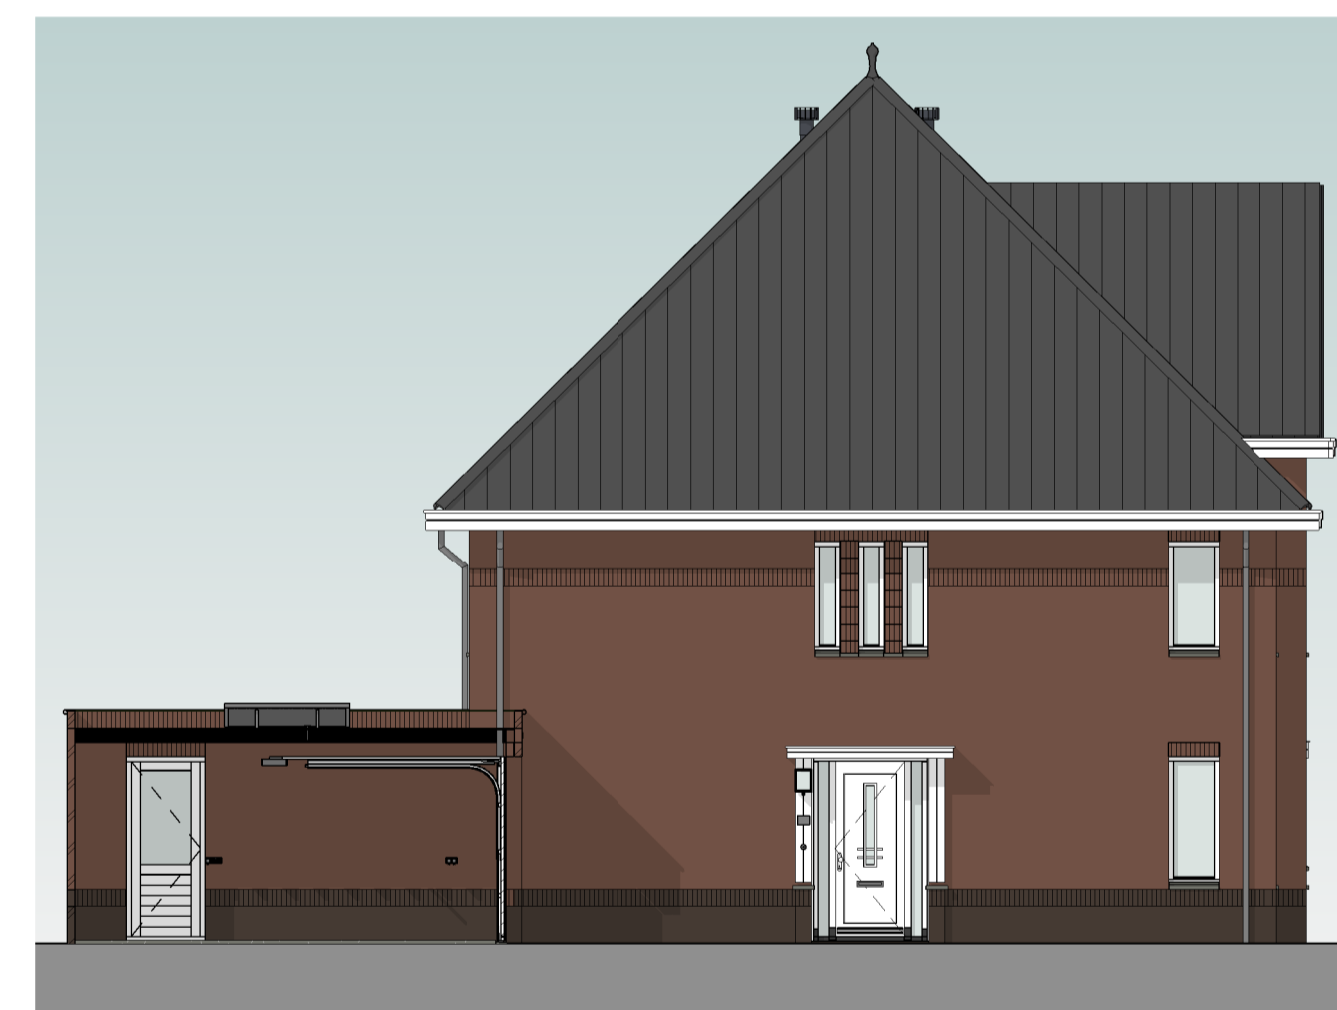

bouwnummer 142 bouwnummer 141

voorgevel
schaal 1:100

bouwnummer 141

rechtergevel
schaal 1:100

Kleur & materiaalstaat

- Hellend dak**
- Orangerood 1B
 - Graniet 2B
 - Zwart 3B
- Gevels**
- Plint**
- Zwart-mangaan H
- Opgaand werk**
- Rood-paars genuanceerd A
 - Rood-blauw genuanceerd B
 - Rood gesinterd C
 - Oranje-blauw D
 - Oranje rood E
 - Lichtrood genuanceerd F
 - Geel bruin G

bouwnummer 141 bouwnummer 142

achtergevel
schaal 1:100

bouwnummer 142

linkergevel
schaal 1:100

situatie